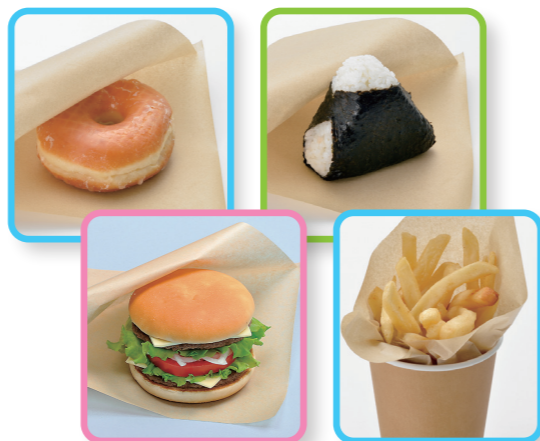

簡単おにぎりパック
6枚入
AL-180 ケース入数=120(10×12)
OP
●規格: 約15.3×14.4cm
パックサイズ/約180×99×5mm
ケースサイズ/約300×300×260mm
バック重量/約19g、ケース重量/約2.7kg
49-01091-15522-7

いろいろ包める未晒し袋
10枚入
AL-181 ケース入数=120(10×12)
OP
●規格: 約18×18.2cm
バックサイズ/約208×99×8mm
ケースサイズ/約300×300×260mm
バック重量/約27g、ケース重量/約3.8kg
49-01091-15523-4

のりパリパリのおにぎりをお弁当に

おにぎりフィルム
50枚入
AL-1550 ケース入数=80(10×8)
OP
●規格: 約14×23.5cm
バックサイズ/約135×200×20mm
ケースサイズ/約360×280×210mm
バック重量/約86g、ケース重量/約7.4kg
49-01091-15511-1

ご飯がくっつきにくい おにぎりフィルム
10枚入
AL-160 ケース入数=120(10×12)
OP
●規格: 約14×23.5cm
バックサイズ/約99×180×5mm
ケースサイズ/約300×300×260mm
バック重量/約19g、ケース重量/約2.7kg
49-01091-15519-7

ご飯がくっつきにくい おにぎりフィルム

切り取りテープ付!

デコボコ(エンボス加工)になっているから
ご飯がさらにくっつきにくくなりました!!

フィルム断面図

カンタン! 便利!

のりがパリパリ!!!

フードパックミニ 丸型(透明) 5枚入
AN-020 ケース入数=120(5×24)
OP
●規格: 約90ml
バックサイズ/約100×135×70mm
ケースサイズ/約500×336×518mm
バック重量/約23g、ケース重量/約3.5kg
49-01091-19617-6

フードパックミニ 丸型(ホワイト) 3枚入
AN-021 ケース入数=120(5×24)
OP
●規格: 約150ml
バックサイズ/約100×160×65mm
ケースサイズ/約545×365×500mm
バック重量/約27g、ケース重量/約4.0kg
49-01091-19618-3

カップDEランチ フタ付
6枚入
CL-50 ケース入数=120(5×24)
OP
●規格: 約150ml
バックサイズ/約80×70×195mm
ケースサイズ/約450×380×540mm
バック重量/約39g、ケース重量/約5.5kg
49-01091-21427-6

お弁当を和風に彩る 和食にピッタリ!!

和風おかずケース
8号 30枚入
CK-21 ケース入数=200(10×20)
OP
●規格: 底径約4.5cm 高さ約2.7cm
バックサイズ/約87×100×30mm
ケースサイズ/約470×370×240mm
バック重量/約18g、ケース重量/約4.5kg
49-01091-20159-7

和風おかずケース
小判 20枚入
CK-22 ケース入数=200(10×20)
OP
●規格: 底約3×6.5cm 高さ約2.9cm
バックサイズ/約93×135×30mm
ケースサイズ/約490×480×230mm
バック重量/約16g、ケース重量/約4.2kg
49-01091-20160-3